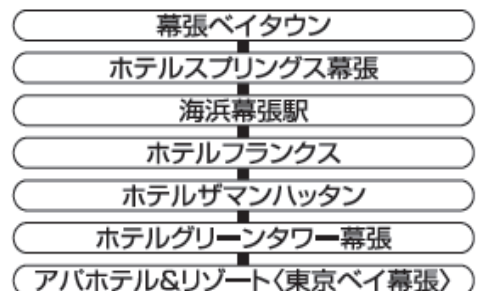

片道800円 ↑ ↓ 約30分～47分

酒々井プレミアム・アウトレット

片道350円
約15分

成田空港