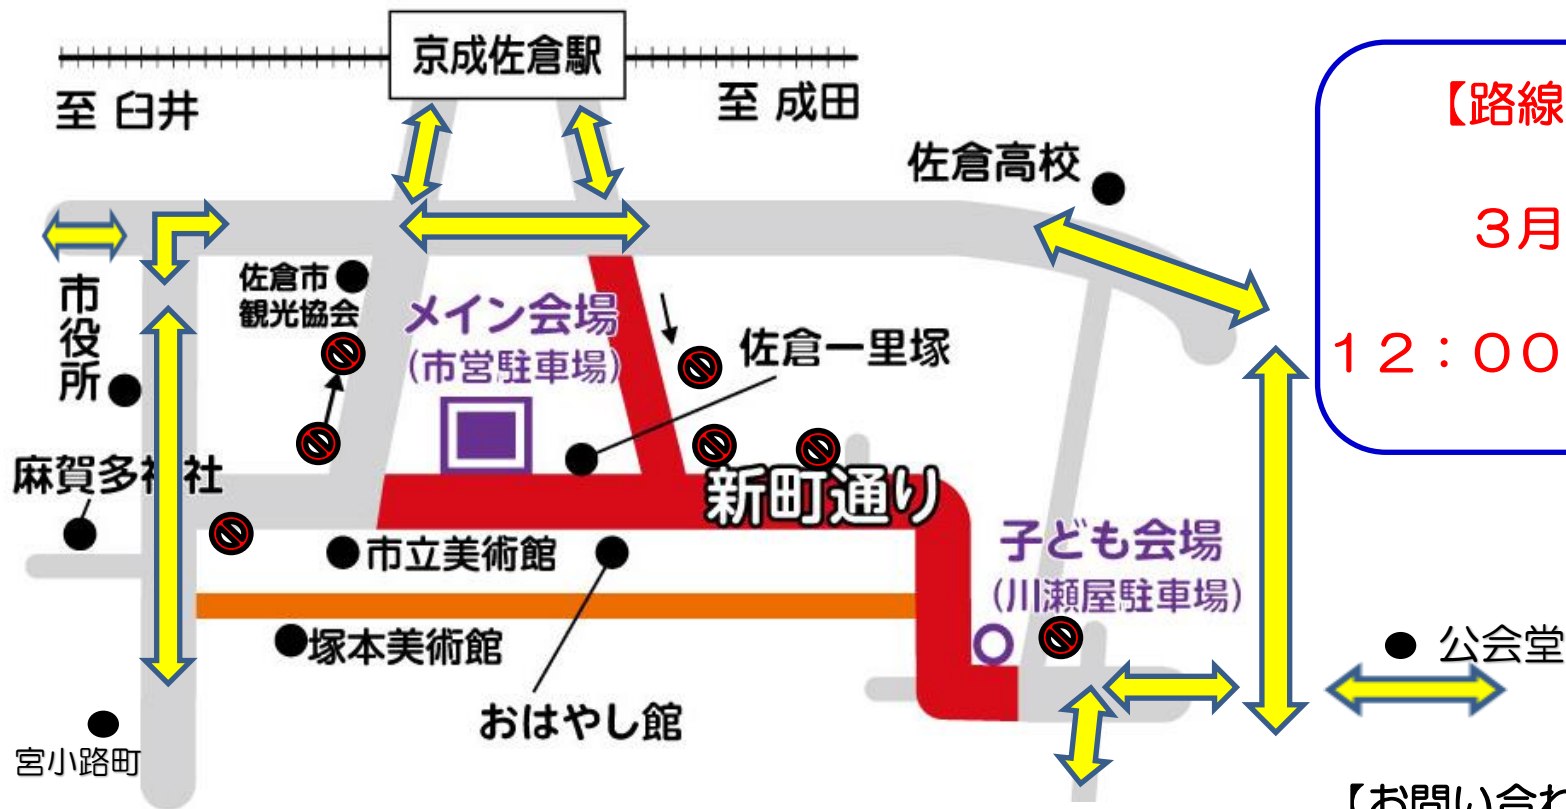

お知らせ

お客様各位

毎度、ちばグリーンバスをご利用いただき、誠にありがとうございます。

さて、3月17日(土)は、『佐倉の山車祭り』開催に伴う交通規制実施のため、迂回運行及び、下記バス停留所()は止となります。

ご不便をおかけしますが、お近くのバス停留所をご利用くださいますようお願い申し上げます。

【路線バス迂回日時】

3月17日(土)

12:00~16:00頃まで

車両通行止め 12:00~16:00頃まで

路線バス迂回路

【お問い合わせ】

ちばグリーンバス株式会社

TEL: 043(481)0808